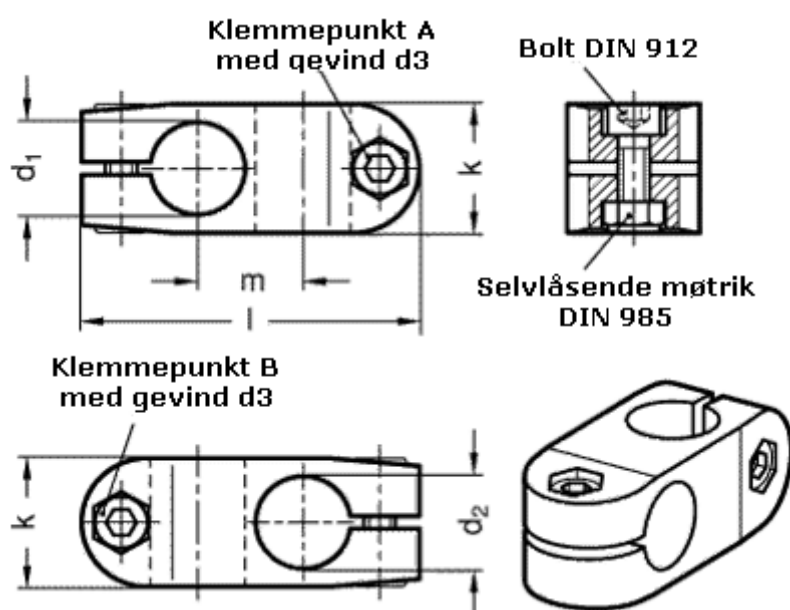

Varenummer: 20131B20B202SW
Beskrivelse: E+G Kryds forbinder
GN131-B20-B20-2-SW

Mål

| | |
|----|-------|
| d1 | = 20 |
| d2 | = 20 |
| d3 | = M 6 |
| k | = 25 |
| l1 | = 64 |
| m | = 20 |

Vippehåndtag = GN 911-M 6-""22, skal bestilles separat